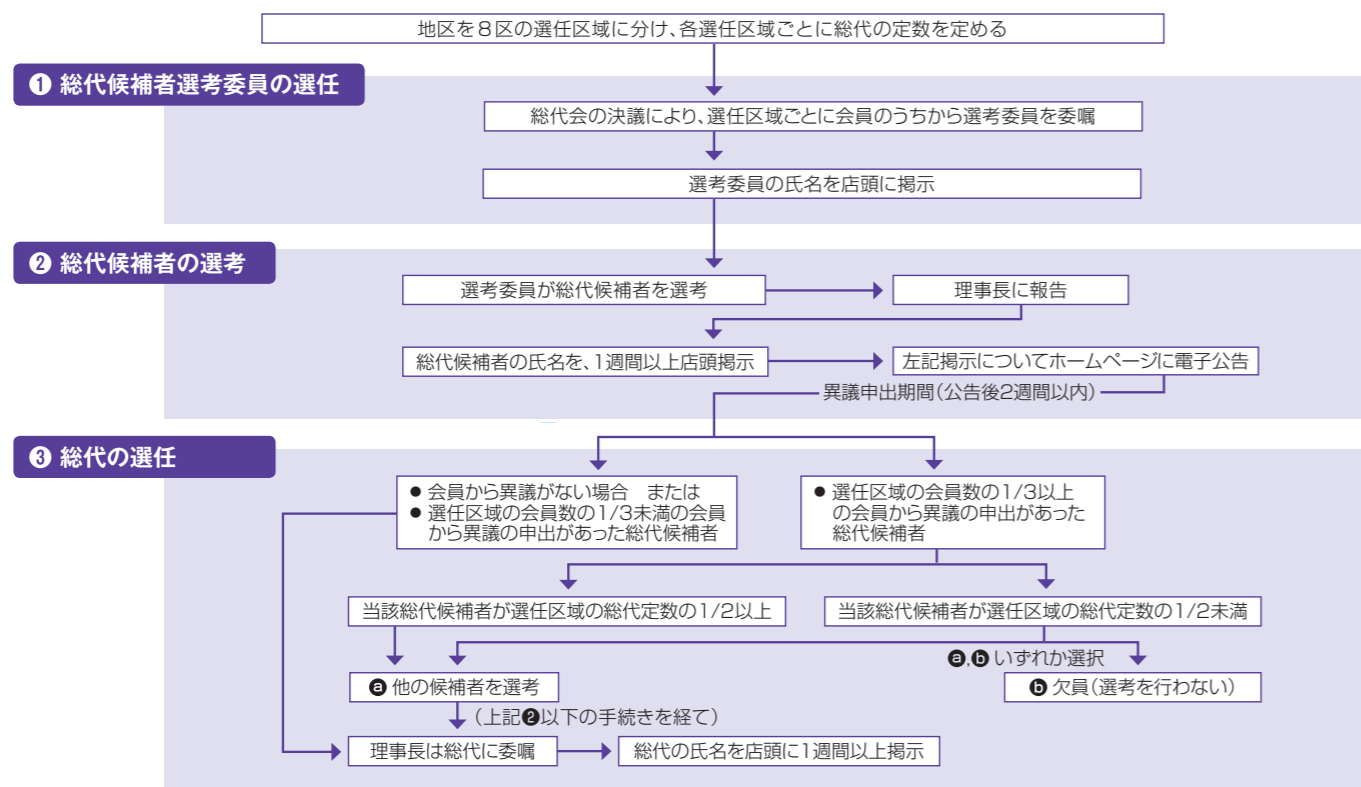

なお、総代会の運営に関するご意見やご要望につきましては、お近くの営業店までお寄せください。

総代とその選任方法

(1) 総代の任期・定数

- 総代の任期は3年です。
 - 総代の定数は、120人以上200人以下で、会員数に応じて各選任区域ごとに定められております。
- なお、2021年3月31日現在の総代数は156人で、会員数は81,599人です。

(2) 総代の選任方法

総代は、会員の代表として、会員の総意を当金庫の経営に反映する重要な役割を担っております。

そこで総代の選考は、総代候補者選考基準に基づき、次の3つの手続きを経て選任されます。

- ① 総代会の決議により、会員の中から総代候補者選考委員を選任する。
- ② 選考委員会を開催のうえ、総代候補者選考委員が総代候補者を選考する。
- ③ 上記②により選考された総代候補者を会員が信任する（異議があれば申し立てる）。

総代会は、会員一人ひとりの意見を適正に反映するための開かれた制度です

総代が選任されるまでの手続きについて