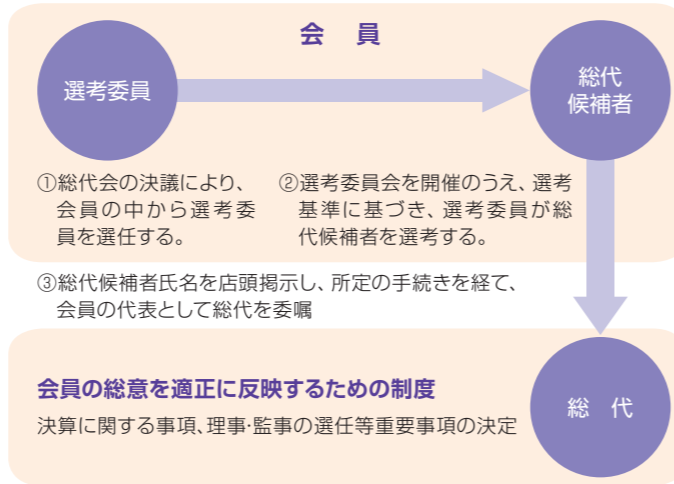

この総代会は、決算報告および取扱業務の決定、理事・監事の選任等の重要事項を決議する最高意思決定機関です。したがって、総代会は、総会と同様に、会員一人ひとりのご意見が当金庫の経営に反映されるよう、総代構成のバランス等に配慮し、選任区域ごとに総代候補者を選考する選考委員会を設け、会員の中から適正な手続きにより選任された総代により運営されます。

さらに、当金庫では、総代会に限定することなく、さわやか会の各種行事やお客さま満足度調査を実施するなど、日常の事業活動を通じて、総代や会員とのコミュニケーションを大切に、様々な経営改善に取り組んでおります。

なお、総代会の運営に関するご意見やご要望につきましては、お近くの営業店までお寄せください。

総代とその選任方法

(1) 総代の任期・定数

- 総代の任期は3年です。
 - 総代の定数は、120人以上200人以下で、会員数に応じて各選任区域ごとに定められております。
- なお、2021年3月31日現在の総代数は156人で、会員数は81,599人です。

(2) 総代の選任方法

総代は、会員の代表として、会員の総意を当金庫の経営に反映する重要な役割を担っております。

そこで総代の選考は、総代候補者選考基準に基づき、次の3つの手続きを経て選任されます。

- ① 総代会の決議により、会員の中から総代候補者選考委員を選任する。
- ② 選考委員会を開催のうえ、総代候補者選考委員が総代候補者を選考する。
- ③ 上記②により選考された総代候補者を会員が信任する（異議があれば申し立てる）。

総代会は、会員一人ひとりの意見を適正に反映するための開かれた制度です

総代が選任されるまでの手続きについて