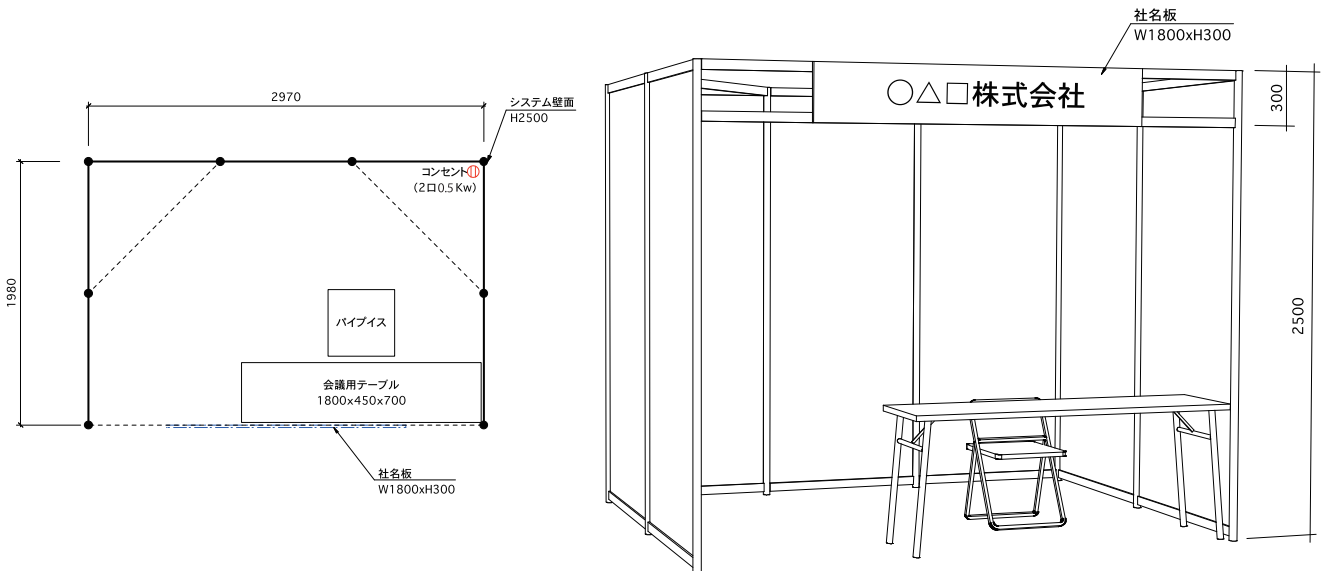

さわやか信用金庫物産展ブースイメージ

出展費用

- 出展費用 33,000円 (税込み)

注意事項

- 主催者は、天災その他不可抗力によりこの物産展を中止することがあります。事務局はこれによって生じる損害、及び、その他不測の事態については責任を負いません。
- 鮮魚・精肉・乳飲料の販売はできませんのでご注意ください。また、酒類の販売に関しては、出展者様自らの販売許可申請が必要となります。

ブースの位置はお選びいただけませんのでご了承ください。

主催者事務局

夢と未来のサポーター

さわやか信用金庫 コンサルティングセンター

〒144-0047 東京都大田区萩中2-2-1

TEL: 03-3742-0626 FAX: 03-3742-0724